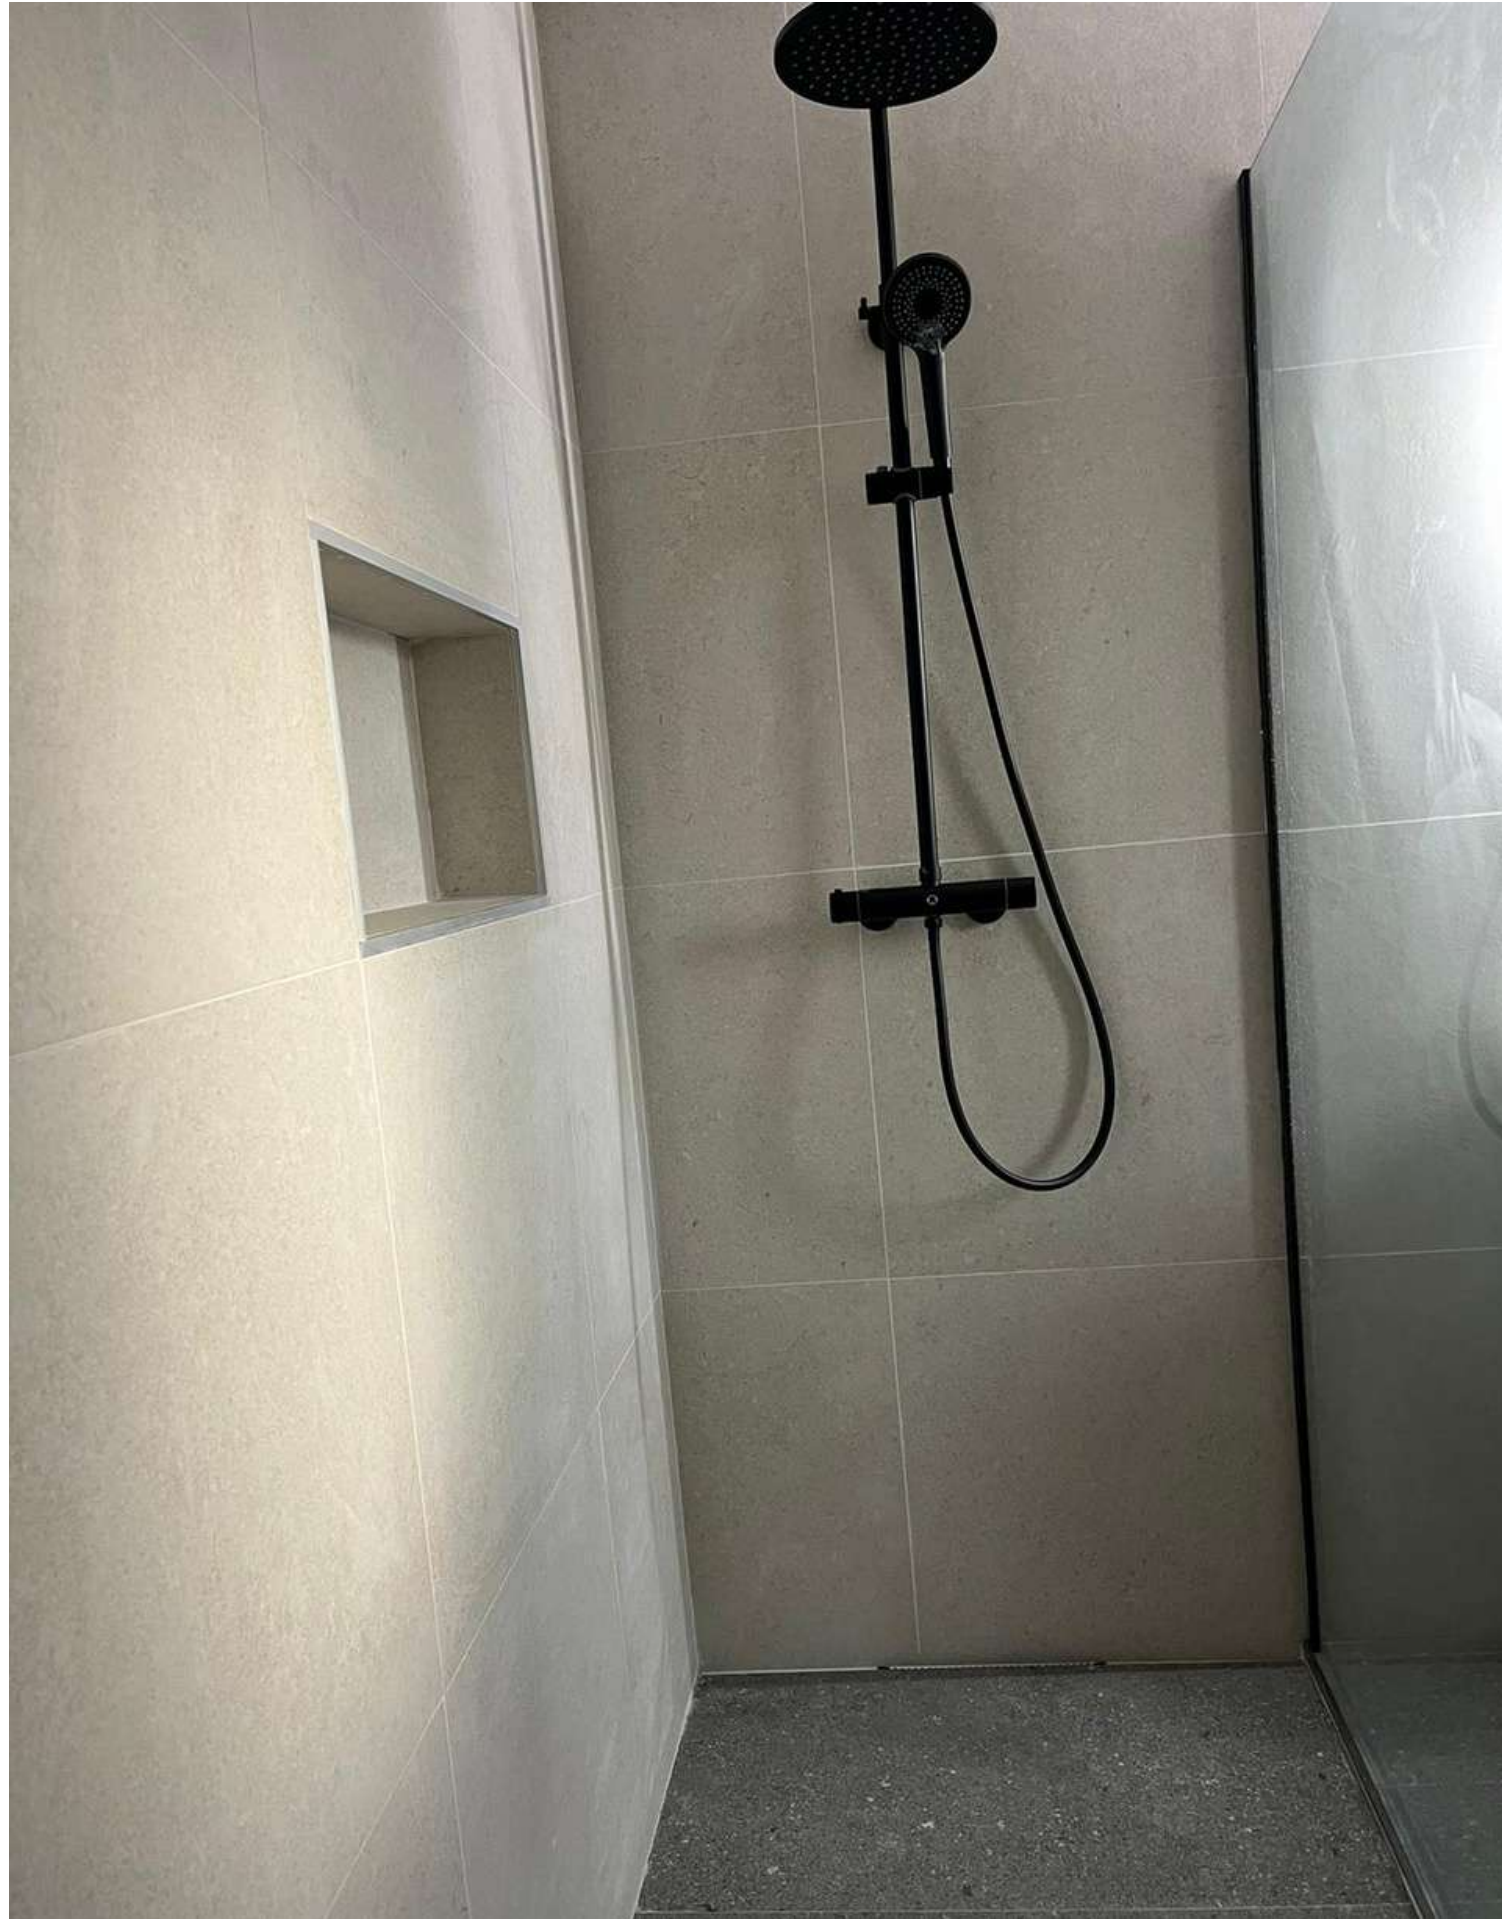

**SUMIDERO COOL
LINE**

COOL LINA DRAIN

MASCOOL

Sumidero **COOL LINE / COOL LINE** drain

Sumidero **COOL LINE** / **COOL LINE** drain

Tarifa PVP / Retail Price Sumidero/Drain COOL LINE

SUMIDERO / DRAIN

REJILLA EMBELLECEDOR /
TRIM

**Acero 304 de 1mm. Acabado en Cromo Brillo/
1mm 304 steel. Finished in Bright Chrome**

Ancho Hasta / Width Up To	SUMIDERO DRAIN RRP	EMBELLECEDOR TRIM RRP	MANTA AISLANTE WATERPROOFING
		OPCIONAL / OPTIONAL	
70 cm	X	x1	1.5X2m
80 cm	X	x1	
90 cm	X	x1	
100 cm	X	x1	
120 cm	X	x1	
* 140 cm	X	x2	
* 160 cm	X	x2	
* 180 cm	X	x2	
* 200 cm	X	x2	