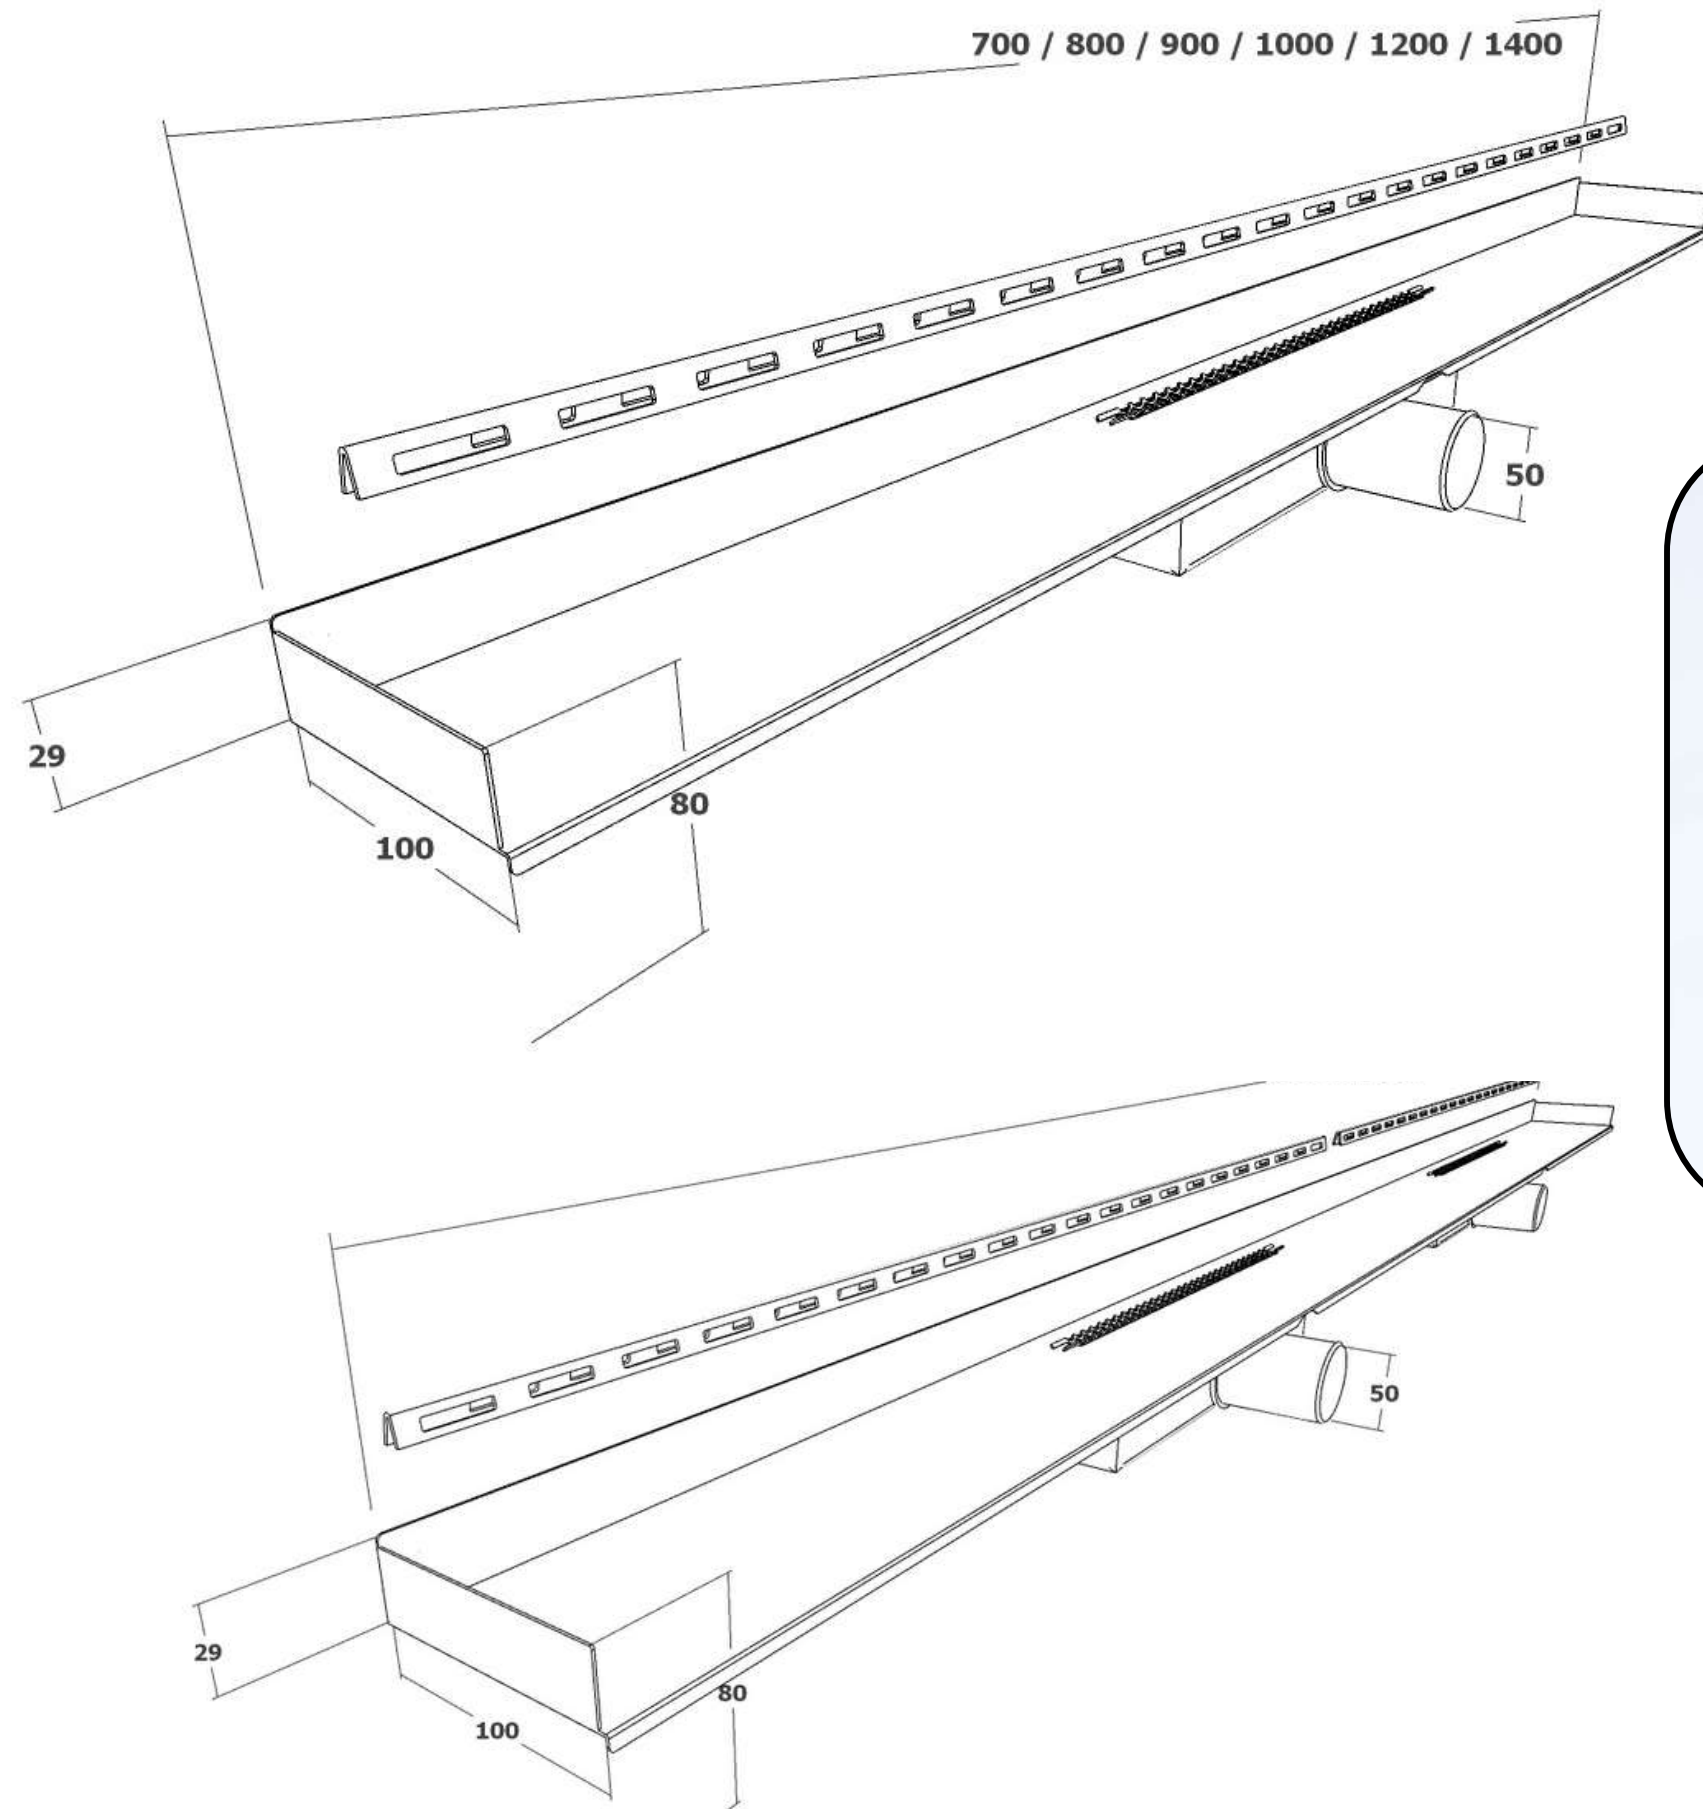

**SUMIDERO COOL
LINE**

COOL LINA DRAIN

MASCOOL

Sumidero **COOL LINE / COOL LINE** drain

Sumidero **COOL LINE** / **COOL LINE** drain

Tarifa PVP / Retail Price Sumidero/Drain COOL LINE

SUMIDERO / DRAIN

REJILLA EMBELLECEDOR /
TRIM

**Acero 304 de 1mm. Acabado en Cromo Brillo/
1mm 304 steel. Finished in Bright Chrome**

Ancho Hasta / Width Up To	SUMIDERO DRAIN RRP	EMBELLECEDOR TRIM RRP	MANTA AISLANTE WATERPROOFING
		OPCIONAL / OPTIONAL	
70 cm	X	x1	1.5X2m
80 cm	X	x1	
90 cm	X	x1	
100 cm	X	x1	
120 cm	X	x1	
* 140 cm	X	x2	
* 160 cm	X	x2	
* 180 cm	X	x2	
* 200 cm	X	x2	

*Métricas a partir 140cm servicio bajo pedido. Fabricación de otras métricas bajo pedido

*Metrics from 140cm service on request. Manufacture of other metrics on request