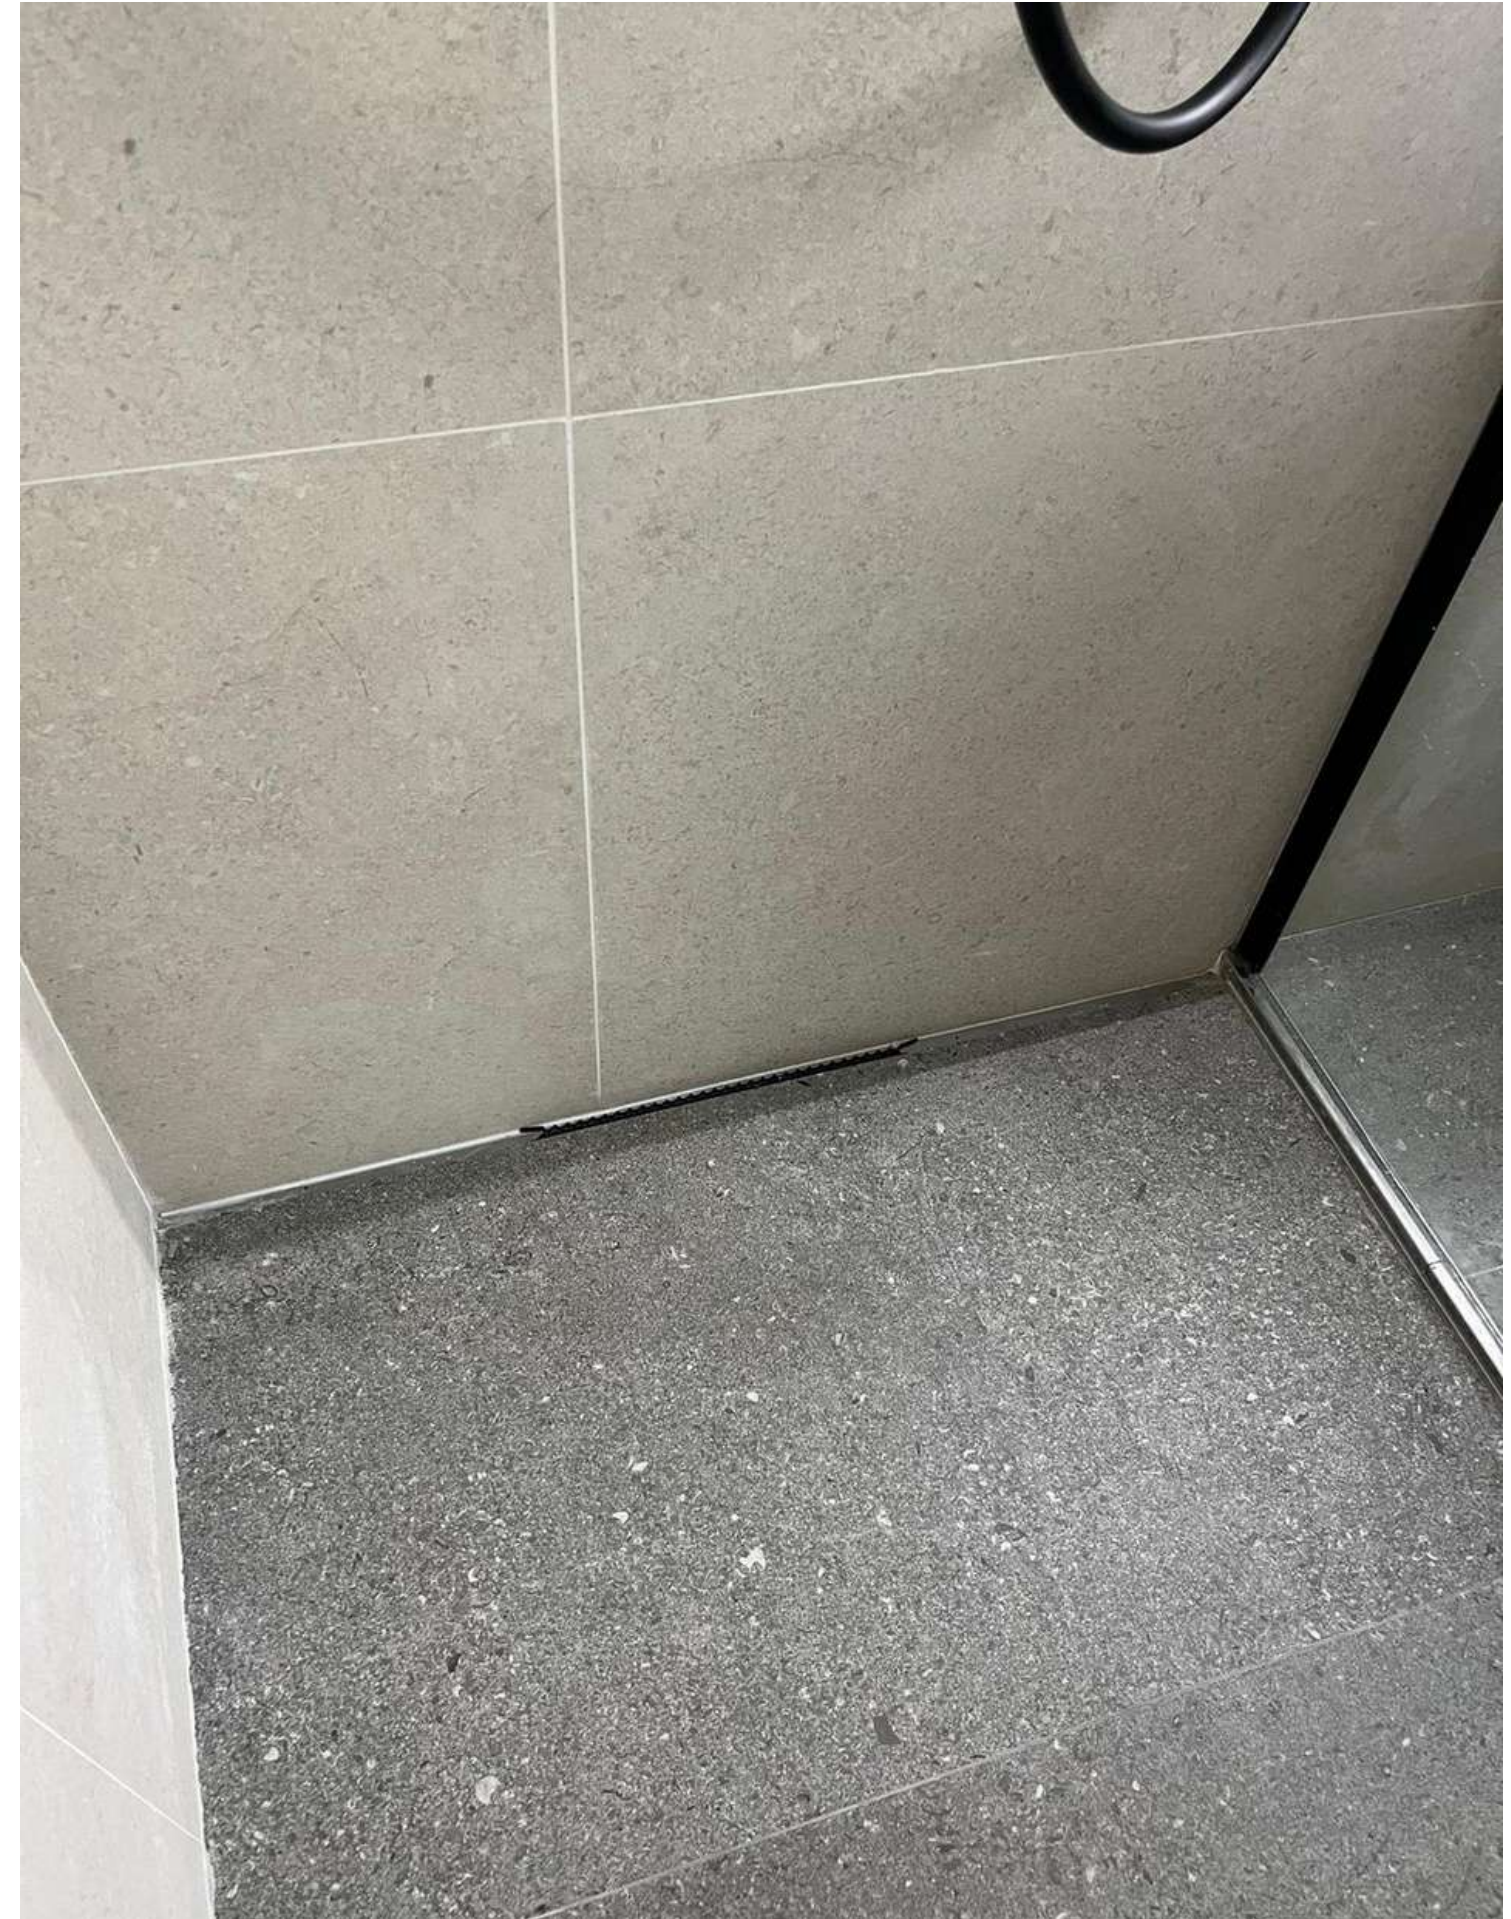

**SUMIDERO COOL
LINE**

COOL LINA DRAIN

MASCOOL

Sumidero **COOL LINE / COOL LINE** drain

Sumidero **COOL LINE** / **COOL LINE** drain

Tarifa PVP / Retail Price Sumidero/Drain COOL LINE

SUMIDERO / DRAIN

REJILLA EMBELLECEDOR /
TRIM

**Acero 304 de 1mm. Acabado en Cromo Brillo/
1mm 304 steel. Finished in Bright Chrome**

Ancho Hasta / Width Up To	SUMIDERO DRAIN RRP	EMBELLECEDOR TRIM RRP	MANTA AISLANTE WATERPROOFING
		OPCIONAL / OPTIONAL	
70 cm	X	x1	1.5X2m
80 cm	X	x1	
90 cm	X	x1	
100 cm	X	x1	
120 cm	X	x1	
* 140 cm	X	x2	
* 160 cm	X	x2	
* 180 cm	X	x2	
* 200 cm	X	x2	