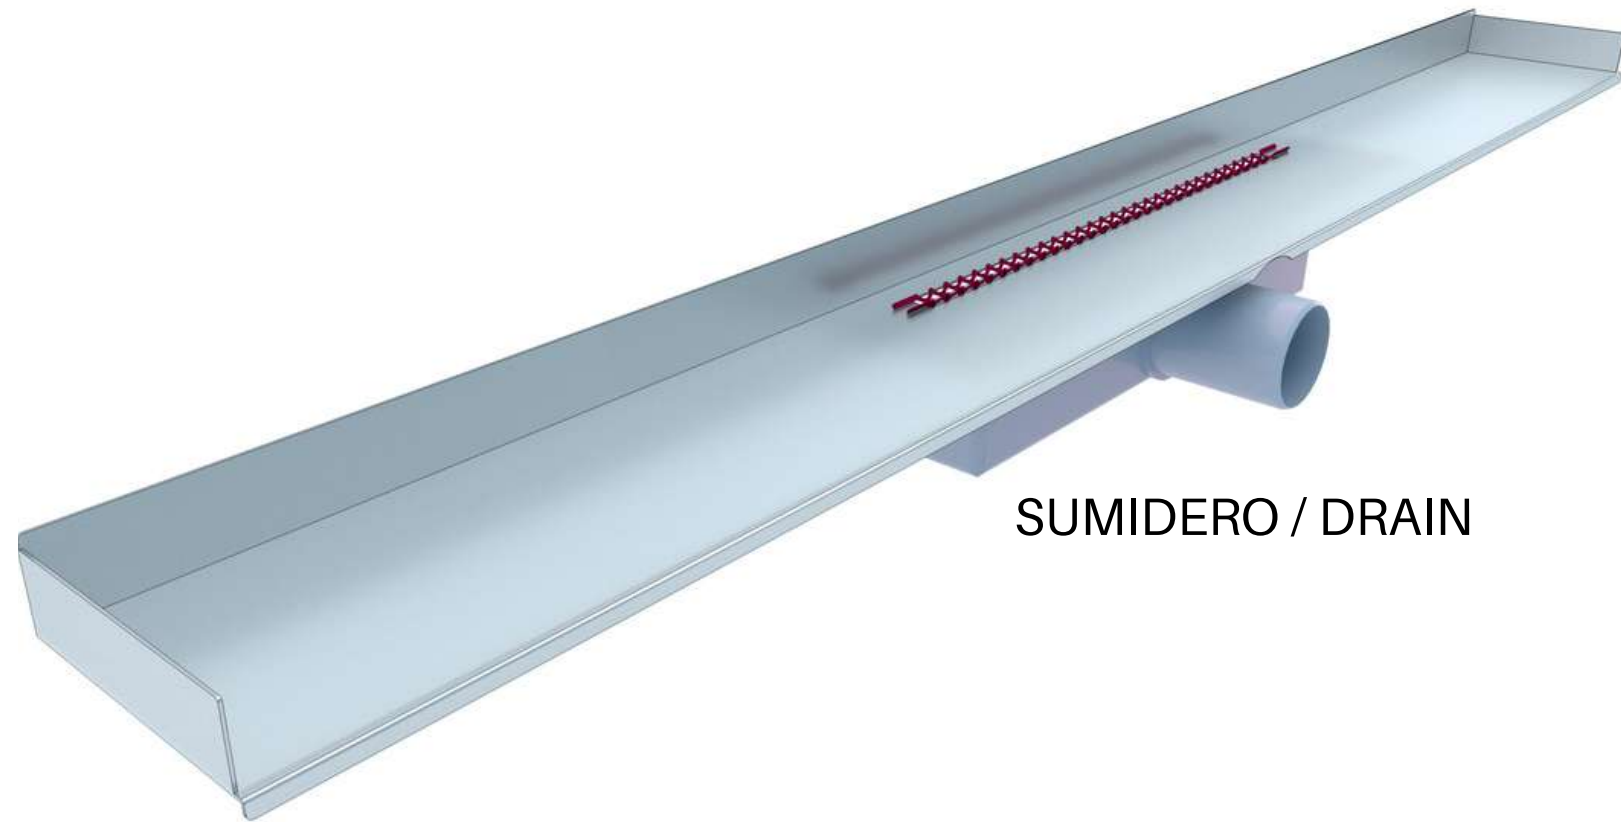

**SUMIDERO COOL
LINE**

COOL LINA DRAIN

MASCOOL

Sumidero **COOL LINE / COOL LINE** drain

Sumidero **COOL LINE** / **COOL LINE** drain

Tarifa PVP / Retail Price Sumidero/Drain COOL LINE

SUMIDERO / DRAIN

REJILLA EMBELLECEDOR /
TRIM

**Acero 304 de 1mm. Acabado en Cromo Brillo/
1mm 304 steel. Finished in Bright Chrome**

Ancho Hasta / Width Up To	SUMIDERO DRAIN RRP	EMBELLECEDOR TRIM RRP	MANTA AISLANTE WATERPROOFING
		OPCIONAL / OPTIONAL	
70 cm	X	x1	1.5X2m
80 cm	X	x1	
90 cm	X	x1	
100 cm	X	x1	
120 cm	X	x1	
* 140 cm	X	x2	
* 160 cm	X	x2	
* 180 cm	X	x2	
* 200 cm	X	x2	