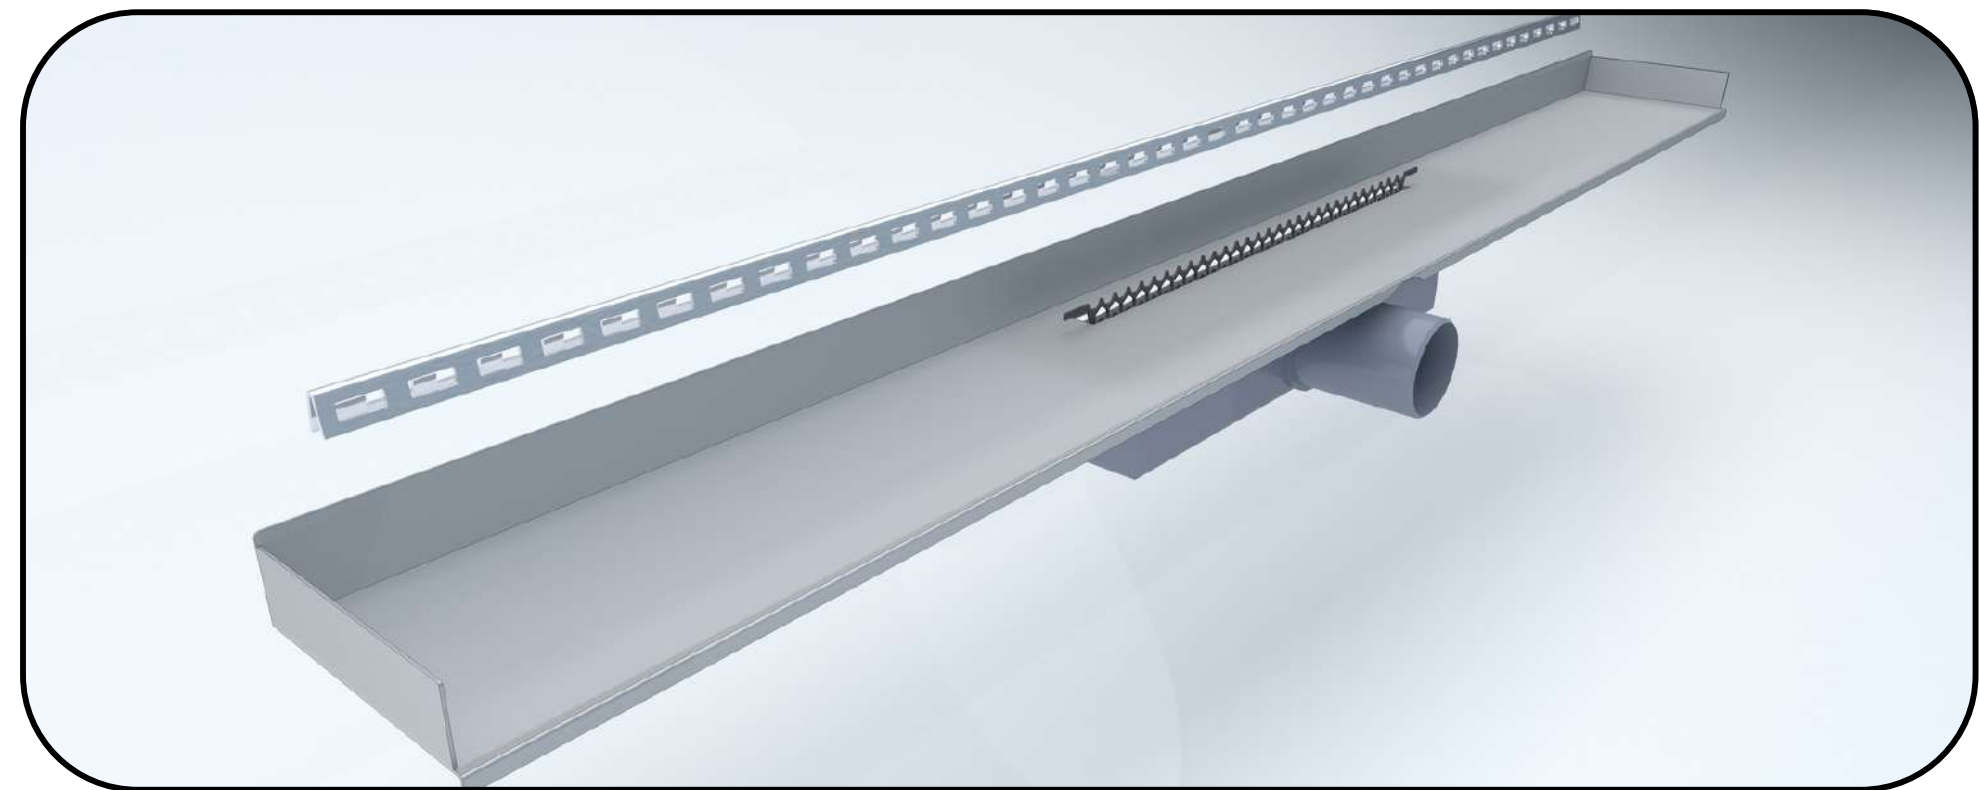

**SUMIDERO COOL
LINE**

COOL LINA DRAIN

MASCOOL

Sumidero **COOL LINE / COOL LINE** drain

Sumidero **COOL LINE** / **COOL LINE** drain

Tarifa PVP / Retail Price Sumidero/Drain COOL LINE

SUMIDERO / DRAIN

REJILLA EMBELLECEDOR /
TRIM

**Acero 304 de 1mm. Acabado en Cromo Brillo/
1mm 304 steel. Finished in Bright Chrome**

Ancho Hasta / Width Up To	SUMIDERO DRAIN RRP	EMBELLECEDOR TRIM RRP	MANTA AISLANTE WATERPROOFING
		OPCIONAL / OPTIONAL	
70 cm	X	x1	1.5X2m
80 cm	X	x1	
90 cm	X	x1	
100 cm	X	x1	
120 cm	X	x1	
* 140 cm	X	x2	
* 160 cm	X	x2	
* 180 cm	X	x2	
* 200 cm	X	x2	

*Métricas a partir 140cm servicio bajo pedido. Fabricación de otras métricas bajo pedido

*Metrics from 140cm service on request. Manufacture of other metrics on request