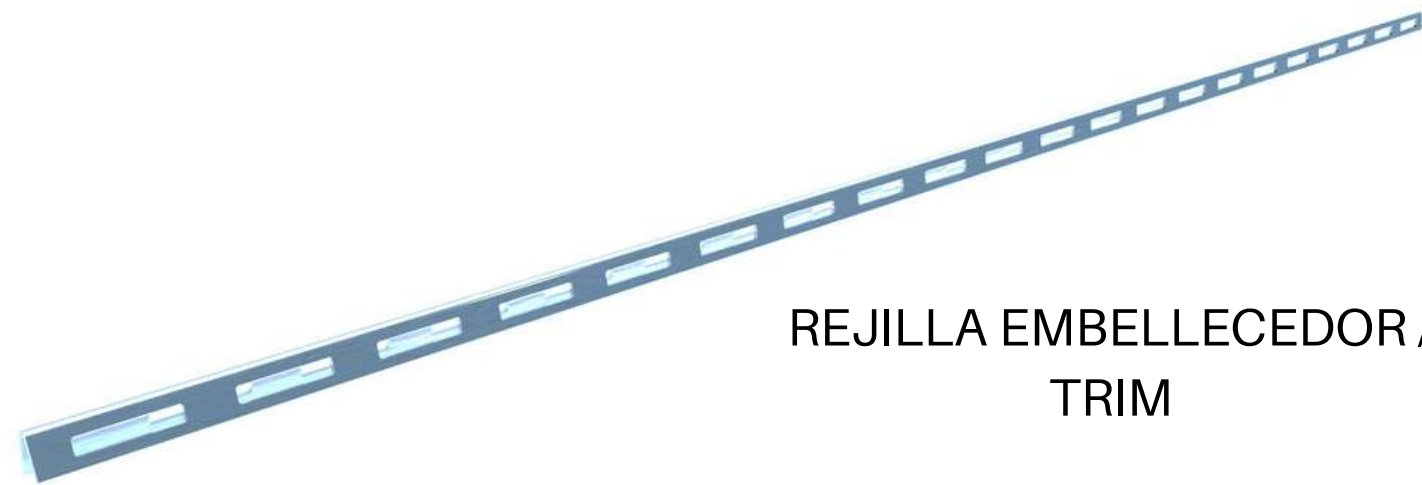

**SUMIDERO COOL
LINE**

COOL LINA DRAIN

MASCOOL

Sumidero **COOL LINE / COOL LINE** drain

Sumidero **COOL LINE** / **COOL LINE** drain

Tarifa PVP / Retail Price Sumidero/Drain COOL LINE

SUMIDERO / DRAIN

REJILLA EMBELLECEDOR /
TRIM

**Acero 304 de 1mm. Acabado en Cromo Brillo/
1mm 304 steel. Finished in Bright Chrome**

Ancho Hasta / Width Up To	SUMIDERO DRAIN RRP	EMBELLECEDOR TRIM RRP	MANTA AISLANTE WATERPROOFING
		OPCIONAL / OPTIONAL	
70 cm	X	x1	1.5X2m
80 cm	X	x1	
90 cm	X	x1	
100 cm	X	x1	
120 cm	X	x1	
* 140 cm	X	x2	
* 160 cm	X	x2	
* 180 cm	X	x2	
* 200 cm	X	x2	